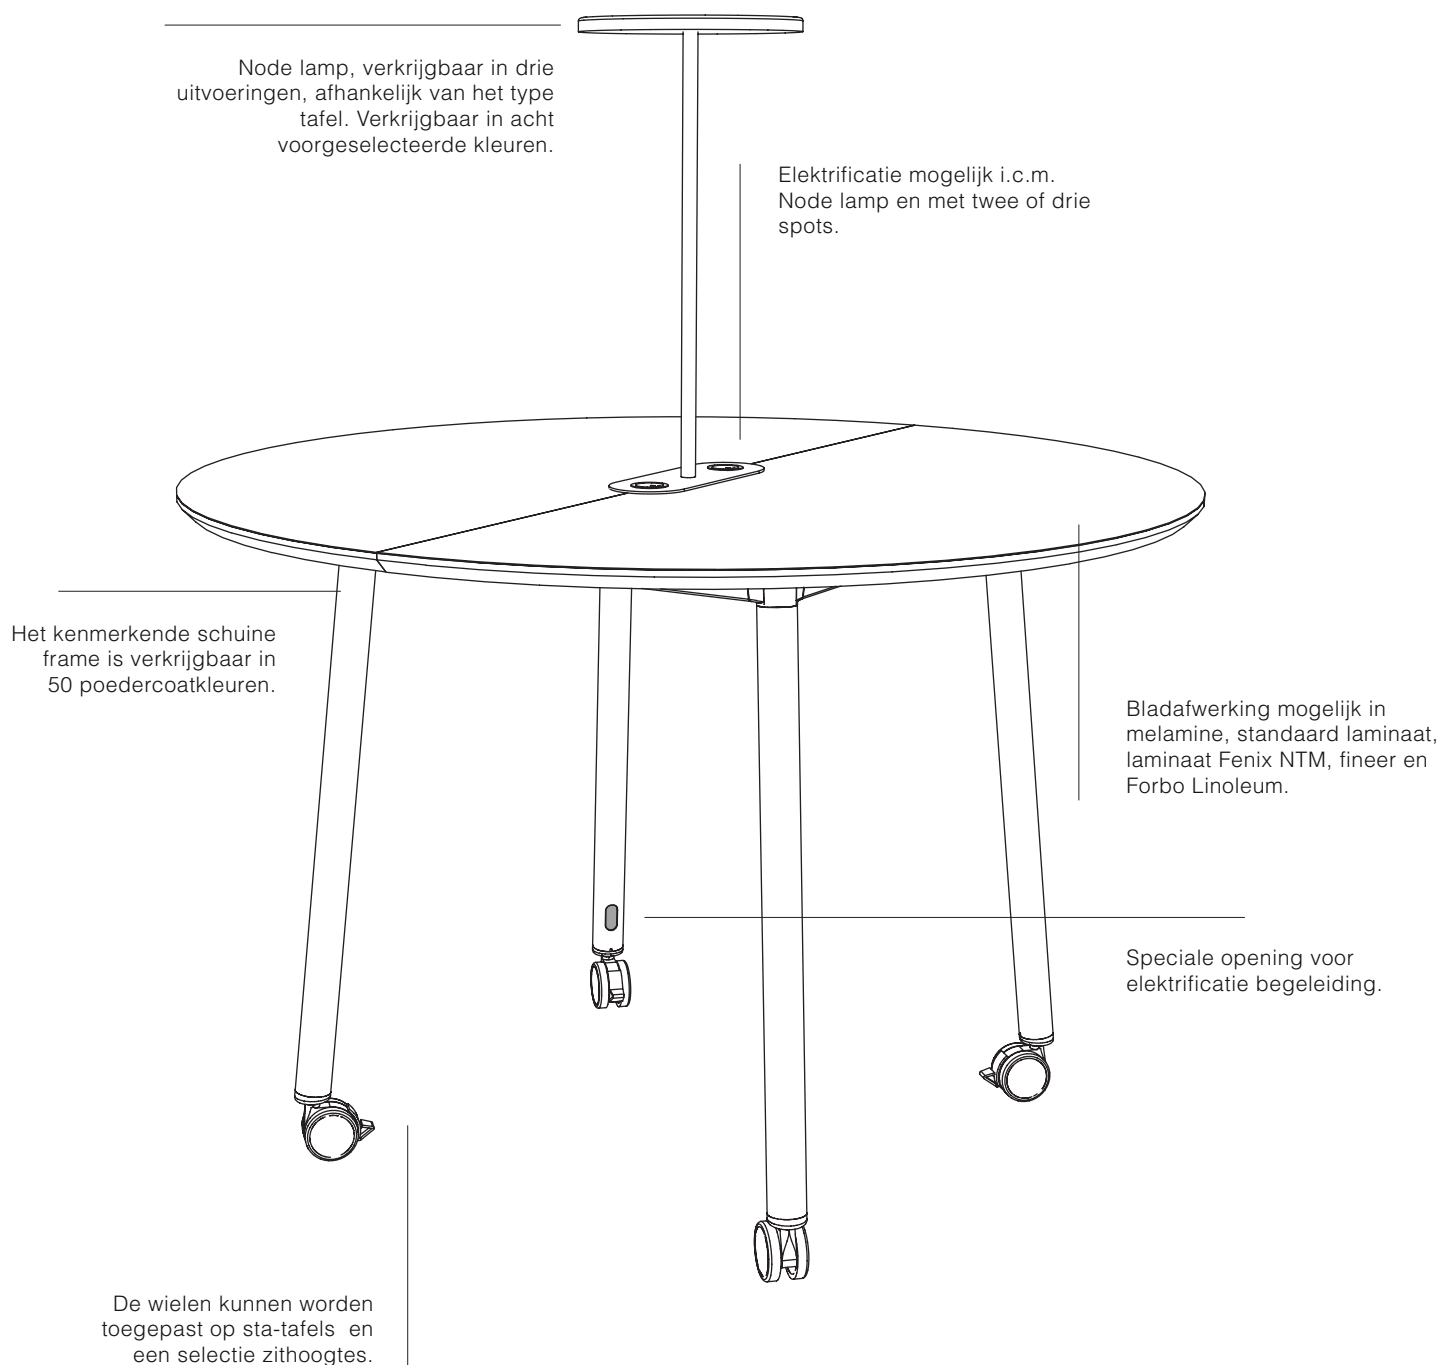

Configuratie Node tafel

Pas de Node tafel aan naar jouw behoefte door te kiezen tussen de verschillende vormen, maten en hoogtes. Voeg vervolgens de gewenste verlichting en/of stopcontacten toe.

LOVE - EMB
P. & K. -
S. & S. -
S. & S. -