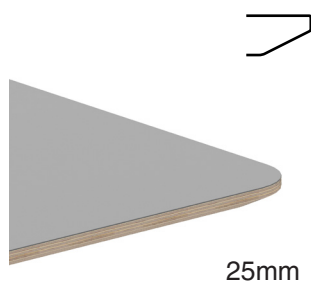

Laminaat B (standaard HPL) met multiplex, verkrijgbaar in 26 kleuren en decors.