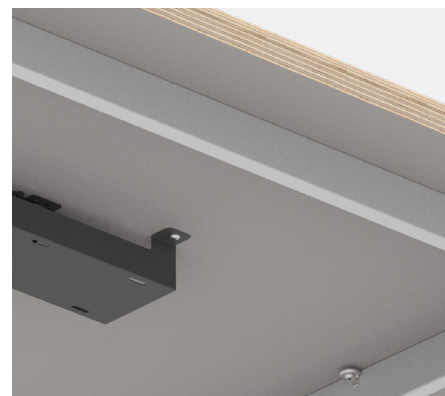

LOVE - EMB
P. & K. -
S. -

Opties voor stroomintegratie en verlichting

Pas de Node tafel aan naar jouw behoefte door te kiezen tussen de verschillende vormen, maten en hoogtes. Voeg vervolgens de gewenste verlichting en/of stopcontacten toe.

Netbox spots. Leverbaar met een stopcontact of met USB 3.0 aansluiting in het zwart. Andere communicatie modules op aanvraag.

Kabels en aansluitingen kunnen geheel onopvallend door de tafelpoot worden geleid met een speciale opening.