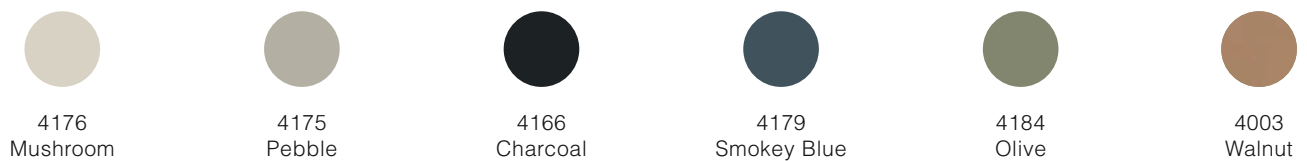

Overzicht kleuren

Poedercoat

					
P10 Jet Black (Fine texture)	P03 Jet Black (Satin)	P25 Black Brown	P84 Noir 2300	P57* Black Grey	P85 Slate Grey
					
P55 Quartz Grey	P86 Gris 2800	P53 Tele Grey 4	P62 Silk Grey	P33 Grey Beige	P44 Pastel Sand
					
P81 Cream White	P58 Pure White (Fine texture)	P04 Pure White (Satin)	P23* Traffic White	P60 Signal White (Fine texture)	P05 Signal White (Satin)
					
P13* White Aluminium (Fine texture)	P08 White Aluminium (Satin)	P94 Aluminium	P93 Gold Pearl	P37 Fir Green	P75 Pine Green
					
P68* Mint Green	P64 Pale Green	P70* Cement Grey	P66 Pastel Grey Green	091 Babua	P51 Khaki Grey
					
P31 Olive Grey	P72* Crystal Yellow	P56 Sulphur Yellow	P39 Grey Blue	P73 Sapphire Blue	P88 Blue 2700
					
P54 Pigeon Blue	P48* Squirrel Grey	P74 Pastel Blue	P76 Blue Lilac	P78 Limestone Mauve	P41 Black Red
					
P65 Purple Red	P80 Flame Red	P87 Salmon Orange	P67 Chocolate Brown	P69 Rosewood Brown	P82* Oxide Red
					
P89 Djbouti	P46 Ocean Sand				

*Kleur ook verkrijgbaar voor Node lamp

Laminaat B (standaard HPL)

*Verkrijgbaar in melamine

Laminaat Fenix

Forbo Linoleum

Voorgeselecteerde kleuren, zie Forbo Linoleum voor meer kleuren

Fineer

F06
Oak

F06
Oak black

Olie

O6
Intense Black

O5
Charcoal

O10
Chocolate

O1
Black

O9
Dark Oak

O2
Pure