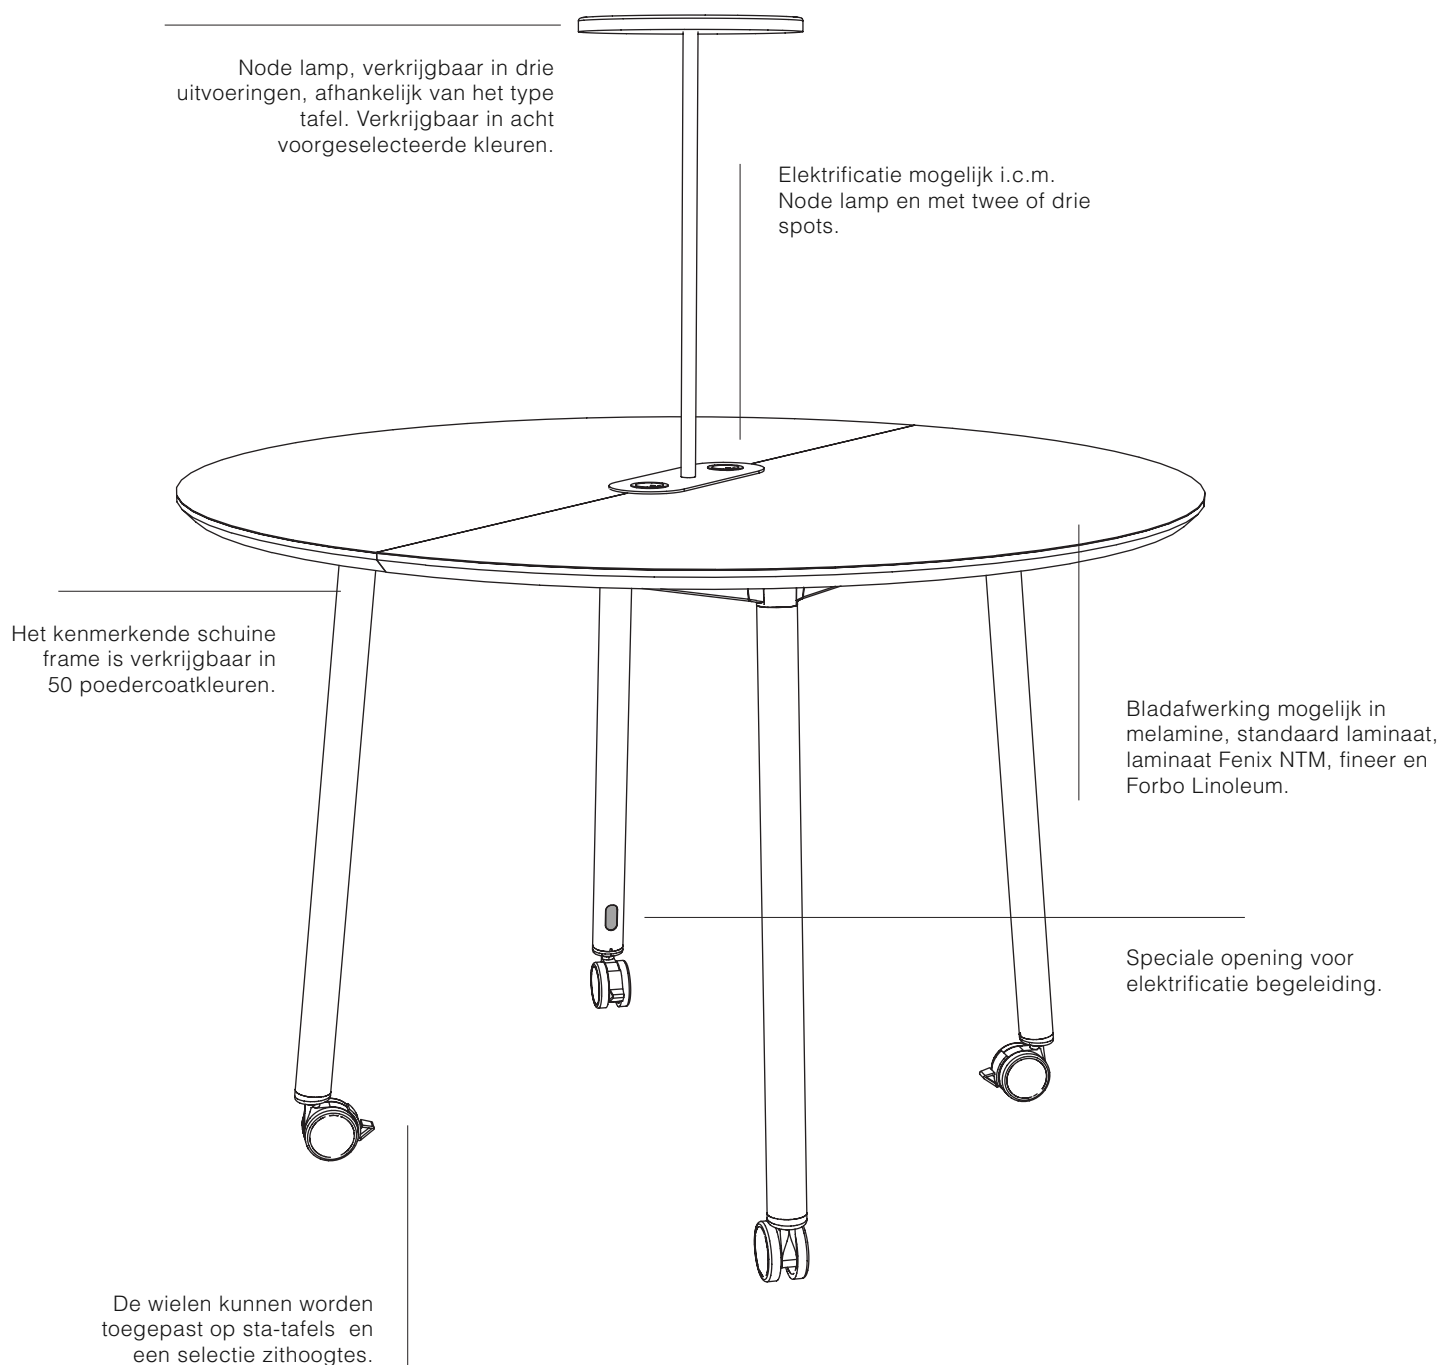

Configuratie Node tafel

Pas de Node tafel aan naar jouw behoefte door te kiezen tussen de verschillende vormen, maten en hoogtes. Voeg vervolgens de gewenste verlichting en/of stopcontacten toe.

LOVE - EMB
P. & K. -
S. -