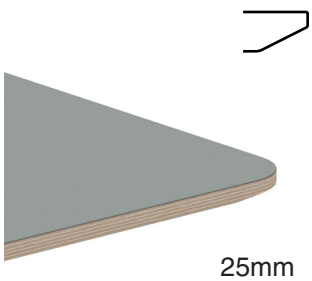

Forbo Linoleum met duurzaam multiplex.