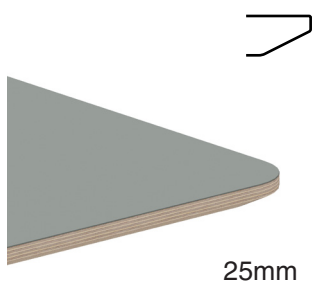

Forbo Linoleum met duurzaam multiplex.