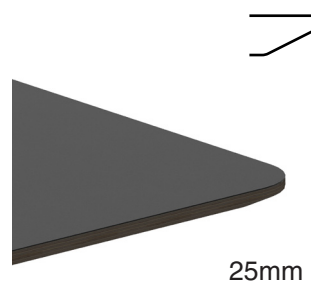

Fenix NTM HPL toplaag met multiplex, verkrijgbaar in drie kleuren.