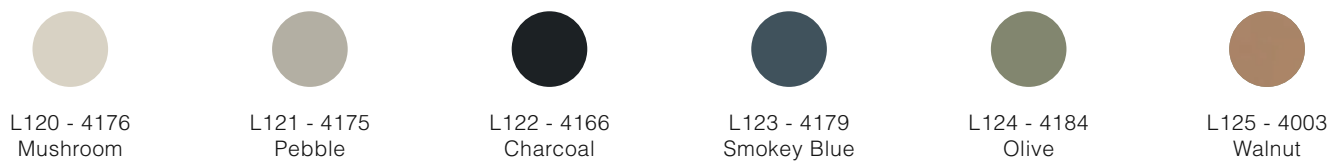

Overzicht kleuren

Poedercoat

					
P10 Jet Black (Fine texture)	P03 Jet Black (Satin)	P25 Black Brown	P84 Noir 2300	P57* Black Grey	P85 Slate Grey
					
P55 Quartz Grey	P86 Gris 2800	P53 Tele Grey 4	P62 Silk Grey	P33 Grey Beige	P44 Pastel Sand
					
P81 Cream White	P58 Pure White (Fine texture)	P04 Pure White (Satin)	P23* Traffic White	P60 Signal White (Fine texture)	P05 Signal White (Satin)
					
P13* White Aluminium (Fine texture)	P08 White Aluminium (Satin)	P94 Aluminium	P93 Gold Pearl	P37 Fir Green	P75 Pine Green
					
P68* Mint Green	P64 Pale Green	P70* Cement Grey	P66 Pastel Grey Green	091 Babua	P51 Khaki Grey
					
P31 Olive Grey	P72* Crystal Yellow	P56 Sulphur Yellow	P39 Grey Blue	P73 Sapphire Blue	P88 Blue 2700
					
P54 Pigeon Blue	P48* Squirrel Grey	P74 Pastel Blue	P76 Blue Lilac	P78 Limestone Mauve	P41 Black Red
					
P65 Purple Red	P80 Flame Red	P87 Salmon Orange	P67 Chocolate Brown	P69 Rosewood Brown	P82* Oxide Red
					
P89 Djbouti	P46 Ocean Sand				

*Kleur ook verkrijgbaar voor Node lamp

Laminaat B (standaard HPL)

*Verkrijgbaar in melamine

Laminaat Fenix

Forbo Linoleum

Voorgeselecteerde kleuren, zie Forbo Linoleum voor meer kleuren

Fineer

F06
Oak

F06
Oak black

Olie

O6
Intense Black

O5
Charcoal

O10
Chocolate

O1
Black

O9
Dark Oak

O2
Pure