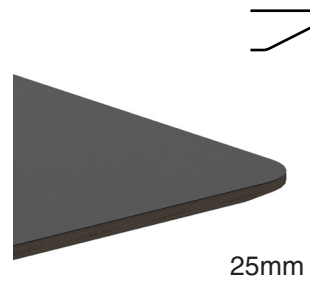

Fenix NTM HPL toplaag met multiplex, verkrijgbaar in drie kleuren.