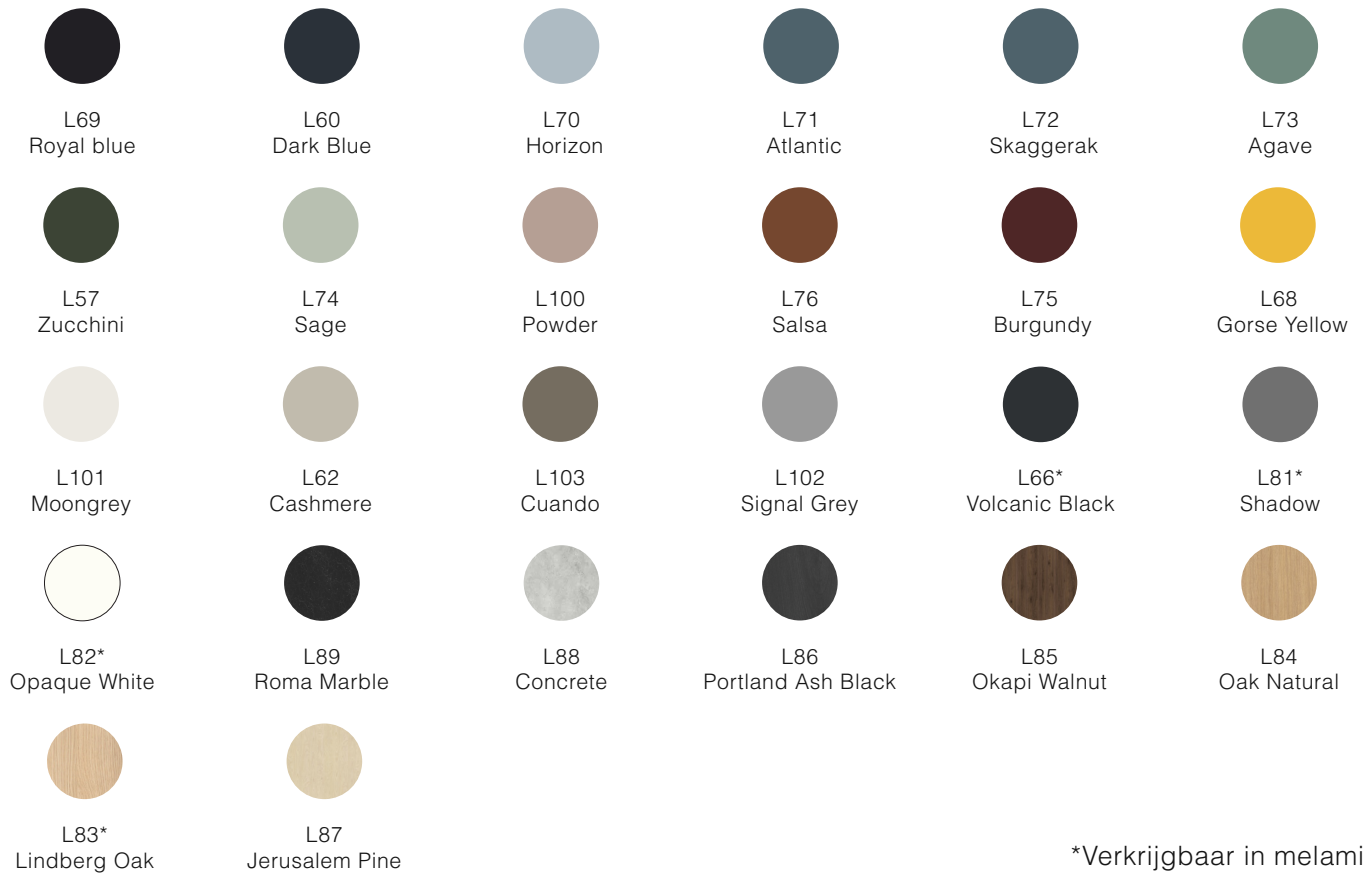

Node

Bank	Maatvoering			Opties		
	Breedte	Diepte	Hoogte	Wielen	Elektrificatie	Verlichting
 	1050mm	380mm	460mm	N.v.t.	N.v.t.	N.v.t.
	1650mm	380mm	460mm			

Afwerkingsopties

Maak een keuze uit de volgende poedercoat, laminaat B (standaard HPL), laminaat Fenix, Forbo Linoleum, fineer en oliekleuren.

Overzicht kleuren

Poedercoat

					
P10 Jet Black (Fine texture)	P03 Jet Black (Satin)	P25 Black Brown	P84 Noir 2300	P57* Black Grey	P85 Slate Grey
					
P55 Quartz Grey	P86 Gris 2800	P53 Tele Grey 4	P62 Silk Grey	P33 Grey Beige	P44 Pastel Sand
					
P81 Cream White	P58 Pure White (Fine texture)	P04 Pure White (Satin)	P23* Traffic White	P60 Signal White (Fine texture)	P05 Signal White (Satin)
					
P13* White Aluminium (Fine texture)	P08 White Aluminium (Satin)	P94 Aluminium	P93 Gold Pearl	P37 Fir Green	P75 Pine Green
					
P68* Mint Green	P64 Pale Green	P70* Cement Grey	P66 Pastel Grey Green	091 Babua	P51 Khaki Grey
					
P31 Olive Grey	P72* Crystal Yellow	P56 Sulphur Yellow	P39 Grey Blue	P73 Sapphire Blue	P88 Blue 2700
					
P54 Pigeon Blue	P48* Squirrel Grey	P74 Pastel Blue	P76 Blue Lilac	P78 Limestone Mauve	P41 Black Red
					
P65 Purple Red	P80 Flame Red	P87 Salmon Orange	P67 Chocolate Brown	P69 Rosewood Brown	P82* Oxide Red
					
P89 Djbouti	P46 Ocean Sand				

*Kleur ook verkrijgbaar voor Node lamp

Laminaat B (standaard HPL)

*Verkrijgbaar in melamine

Laminaat Fenix

Forbo Linoleum

Voorgeselecteerde kleuren, zie Forbo Linoleum voor meer kleuren

Fineer

F06
Oak

F06
Oak black

Olie

O6
Intense Black

O5
Charcoal

O10
Chocolate

O1
Black

O9
Dark Oak

O2
Pure