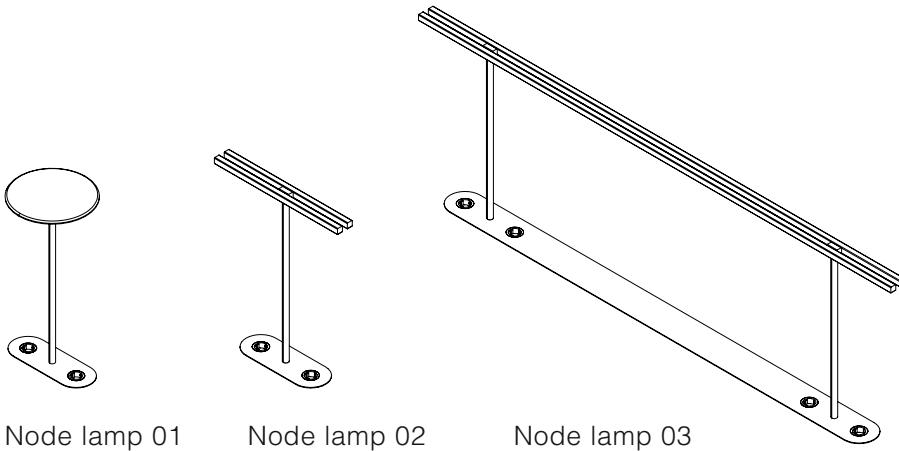

Verlichtingsarmatuur i.c.m.
Netbox spot (stopcontact of USB 3.0)

Netbox spot
(stopcontact of USB 3.0)

Node lamp 01

Node lamp 02

Node lamp 03