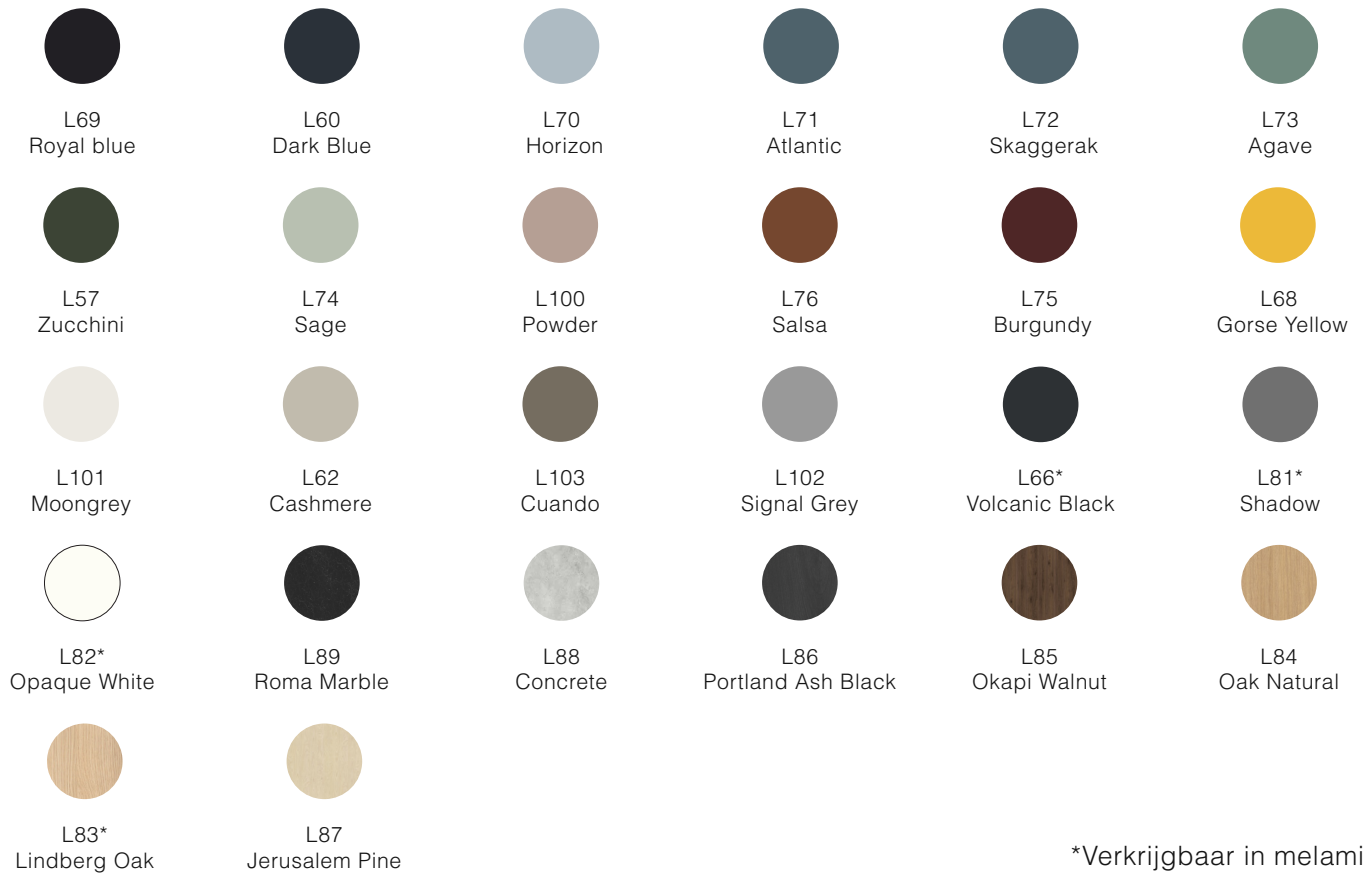

Node

Bank	Maatvoering			Opties		
	Breedte	Diepte	Hoogte	Wielen	Elektrificatie	Verlichting
	1050mm	380mm	460mm	N.v.t.	N.v.t.	N.v.t.
	1650mm	380mm	460mm			

Afwerkingsopties

Maak een keuze uit de volgende poedercoat, laminaat B (standaard HPL), laminaat Fenix, Forbo Linoleum, fineer en oliekleuren.

Overzicht kleuren

Poedercoat

					
P10 Jet Black (Fine texture)	P03 Jet Black (Satin)	P25 Black Brown	P84 Noir 2300	P57* Black Grey	P85 Slate Grey
					
P55 Quartz Grey	P86 Gris 2800	P53 Tele Grey 4	P62 Silk Grey	P33 Grey Beige	P44 Pastel Sand
					
P81 Cream White	P58 Pure White (Fine texture)	P04 Pure White (Satin)	P23* Traffic White	P60 Signal White (Fine texture)	P05 Signal White (Satin)
					
P13* White Aluminium (Fine texture)	P08 White Aluminium (Satin)	P94 Aluminium	P93 Gold Pearl	P37 Fir Green	P75 Pine Green
					
P68* Mint Green	P64 Pale Green	P70* Cement Grey	P66 Pastel Grey Green	091 Babua	P51 Khaki Grey
					
P31 Olive Grey	P72* Crystal Yellow	P56 Sulphur Yellow	P39 Grey Blue	P73 Sapphire Blue	P88 Blue 2700
					
P54 Pigeon Blue	P48* Squirrel Grey	P74 Pastel Blue	P76 Blue Lilac	P78 Limestone Mauve	P41 Black Red
					
P65 Purple Red	P80 Flame Red	P87 Salmon Orange	P67 Chocolate Brown	P69 Rosewood Brown	P82* Oxide Red
					
P89 Djbouti	P46 Ocean Sand				

*Kleur ook verkrijgbaar voor Node lamp

Laminaat B (standaard HPL)

*Verkrijgbaar in melamine

Laminaat Fenix

Forbo Linoleum

Voorgeselecteerde kleuren, zie Forbo Linoleum voor meer kleuren

Fineer

F06
Oak

F06
Oak black

Olie

O6
Intense Black

O5
Charcoal

O10
Chocolate

O1
Black

O9
Dark Oak

O2
Pure