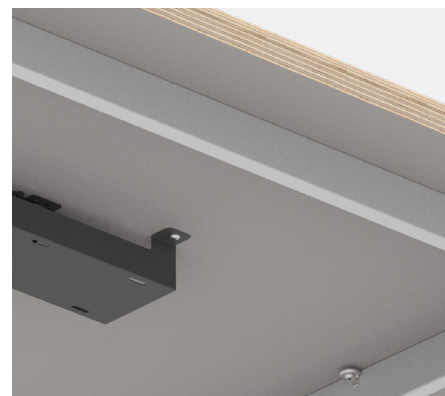

LOVE - EMB
P. & K. -
S. & S. -
S. & S. -

Opties voor stroomintegratie en verlichting

Pas de Node tafel aan naar jouw behoefte door te kiezen tussen de verschillende vormen, maten en hoogtes. Voeg vervolgens de gewenste verlichting en/of stopcontacten toe.

Netbox spots. Leverbaar met een stopcontact of met USB 3.0 aansluiting in het zwart. Andere communicatie modules op aanvraag.

Kabels en aansluitingen kunnen geheel onopvallend door de tafelpoot worden geleid met een speciale opening.