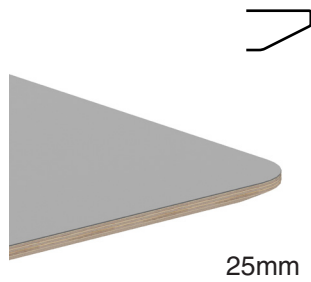

Laminaat B (standaard HPL) met multiplex, verkrijgbaar in 26 kleuren en decors.