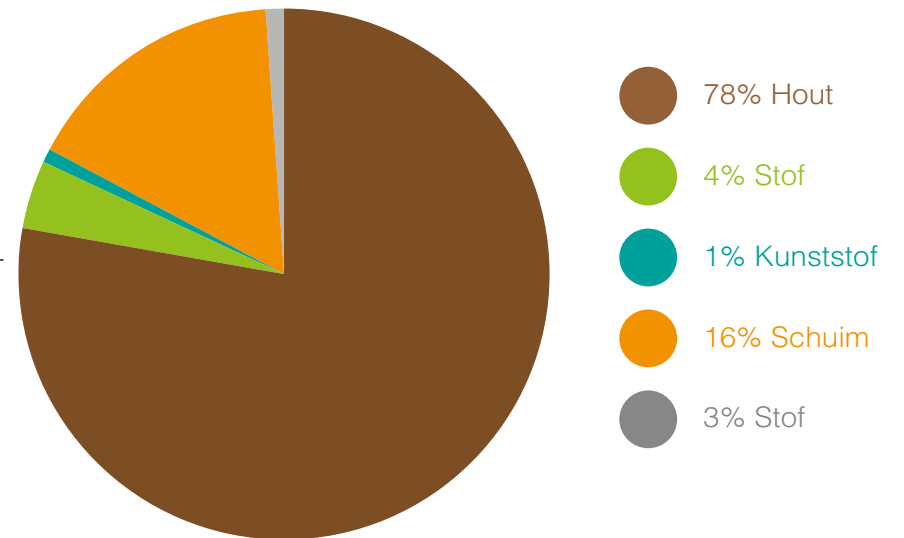

OVERZICHT JAMI MATERIALEN