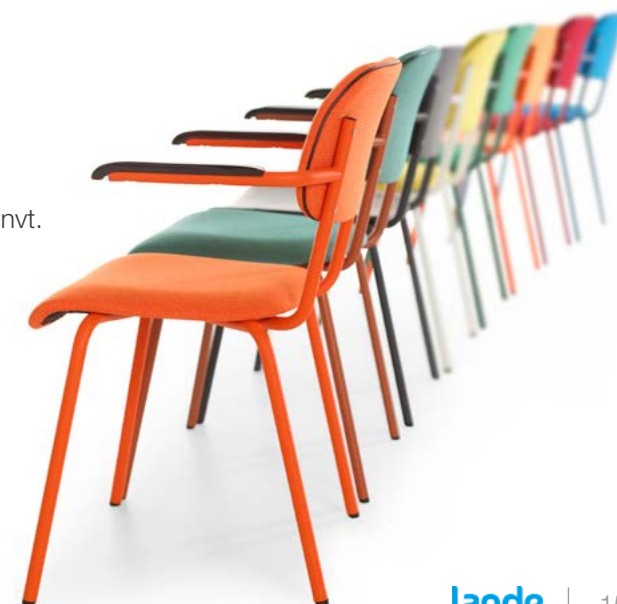

| SPECIFICATIES

Jami 4-poot

Onderstel in een standaard poedercoat of chroom.
Indien voor houtdelen geen beitskleur wordt aangegeven,
zal standaard B20 geleverd worden. Stapelbaar.

30 vierpoot houten rug houten zit zonder armleggers

Breedte: 570 mm.
Diepte: 560 mm.
Hoogte: 800 mm.
Zithoogte: 460 mm.
Armhoogte: nvt.
Stapelbaar: ja.
Metrage per stoel: nvt.
Metrage per 2 stoelen: nvt.

10 vierpoot gestoffeerde rug gestoffeerde zit zonder armleggers

Breedte: 570 mm.
Diepte: 560 mm.
Hoogte: 800 mm.
Zithoogte: 460 mm.
Armhoogte: nvt.
Stapelbaar: ja.
Metrage per stoel: 800 mm.
Metrage per 2 stoelen: 1400 mm.

30 vierpoot houten rug houten zit met armleggers

Breedte: 580 mm.
Diepte: 560 mm.
Hoogte: 800 mm.
Zithoogte: 460 mm.
Armhoogte: 690 mm.
Stapelbaar: ja.
Metrage per stoel: nvt.
Metrage per 2 stoelen: nvt.

10 vierpoot gestoffeerde rug gestoffeerde zit met armleggers

Breedte: 580 mm.
Diepte: 560 mm.
Hoogte: 800 mm.
Zithoogte: 460 mm.
Armhoogte: 690 mm.
Stapelbaar: ja.
Metrage per stoel: 800 mm.
Metrage per 2 stoelen: 1400 mm.

Jami Slede

Onderstel in een standaard poedercoat of chroom.
Indien voor houtdelen geen beitskleur wordt aangegeven, zal standaard B20
geleverd worden.
Niet stapelbaar

30 vierpoot houten rug houten zit zonder armleggers

Breedte: 460 mm.
Diepte: 540 mm.
Hoogte: 830 mm.
Zithoogte: 450 mm.
Armhoogte: nvt.
Stapelbaar: nvt.
Metrage per stoel: nvt.
Metrage per 2 stoelen: nvt.