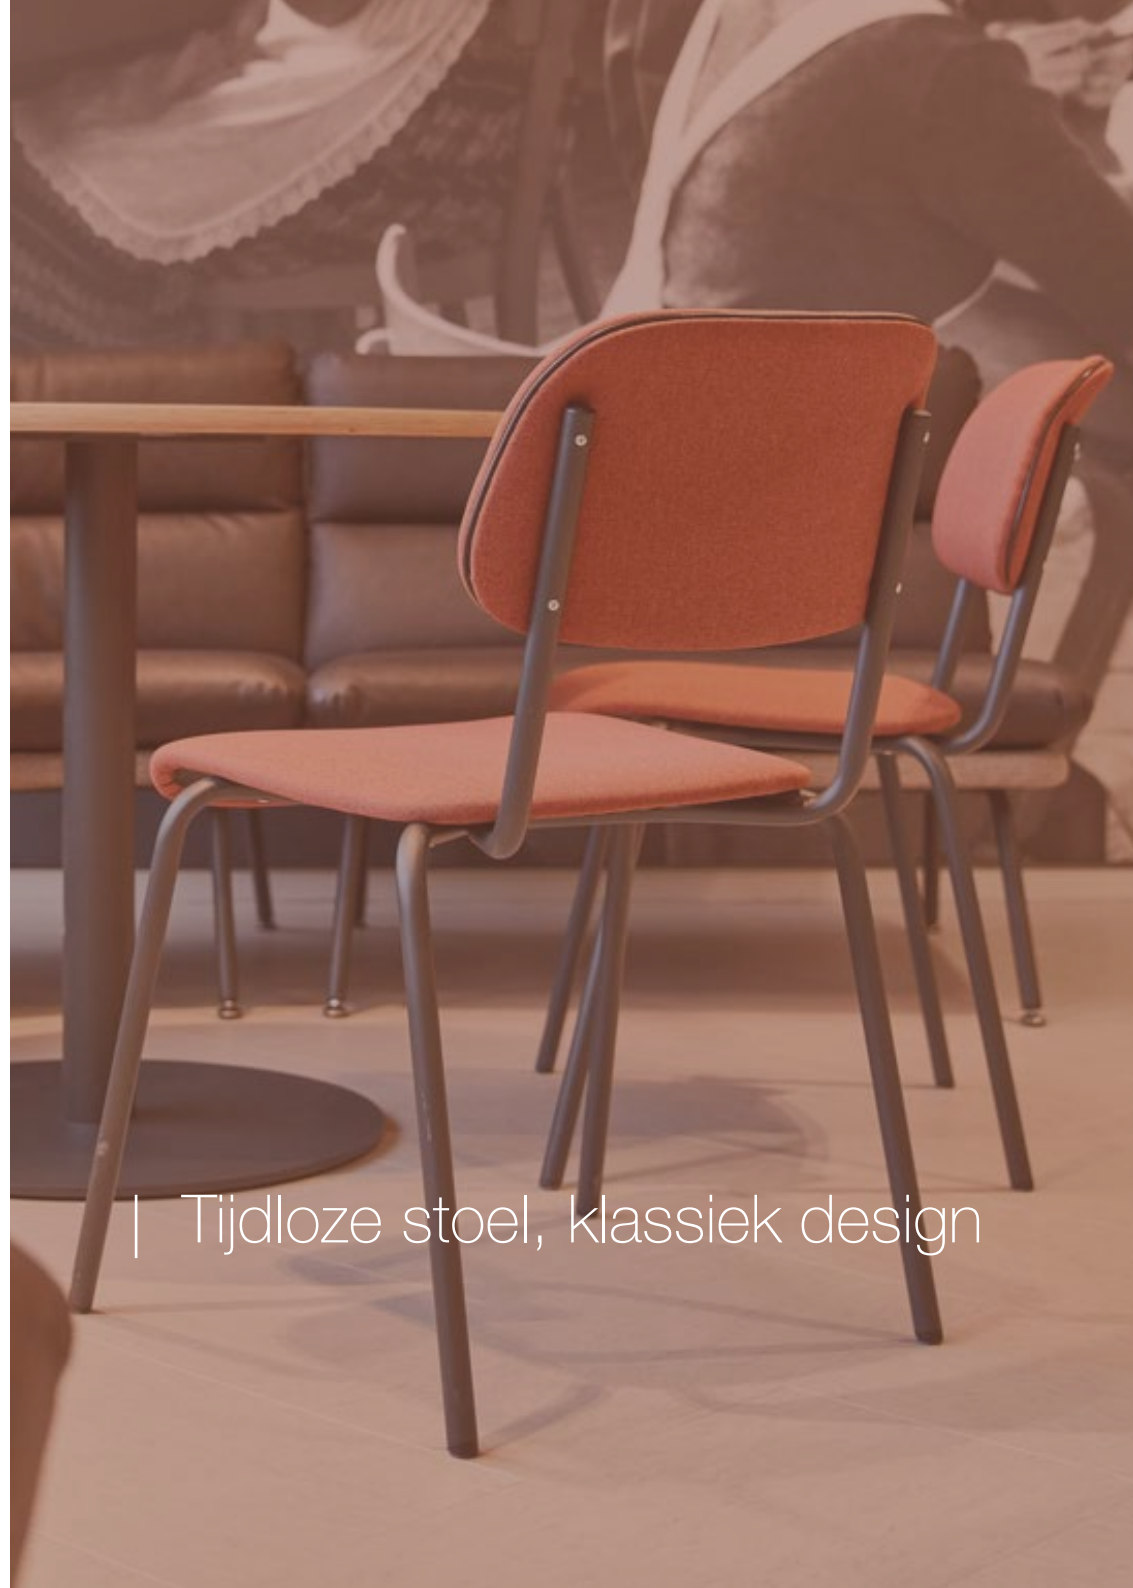

| INHOUD

Designstory 04

Jami 06

Specificaties 14

Eco paspoort 18

Over ons 34

| Tijdloze stoel, klassiek design