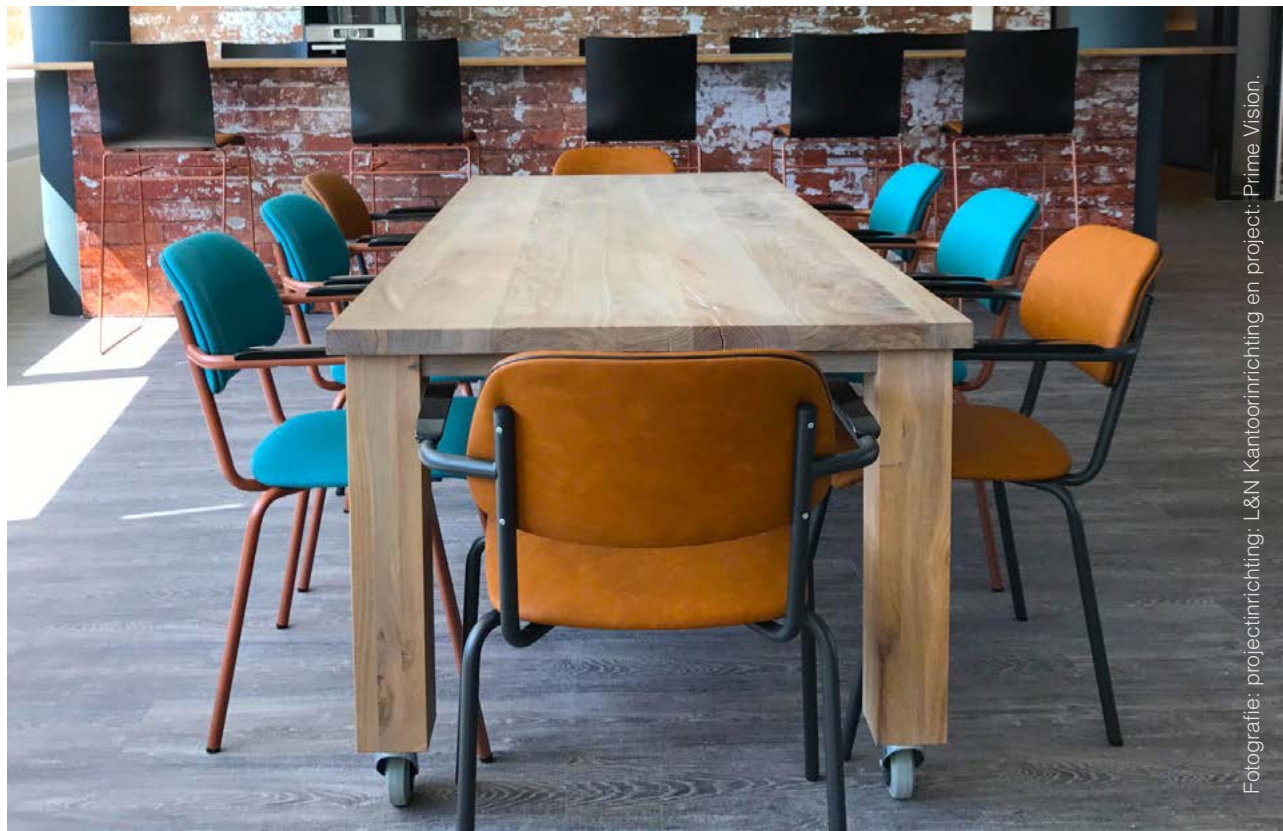

| JAMI

Design klassieker

De retro stoel Jami in ribstof is het schoolvoorbeeld van een retro stoel die steeds opnieuw de juiste snaar raakt. Tijdloze stoel, comfortabel, in al z'n soberheid, blijvend mooi. Toen, nu en in de toekomst. En nu zijn de mogelijkheden nog groter. De Jami is nu ook beschikbaar met een 4-poot en in geweldige kleurencombinaties.

Retro stoel

Retro stoel met ribstof of van hout. Met of zonder bakelieten armleggers en chromen slede onderstel. Volledig gestoffeerd in bijvoorbeeld de Manchester ribstof of een andere stof. Of kies je voor een uitvoering met houten zit en rug? Een echte design klassieker, een vintage meubel. Ook met je ogen dicht herken je deze stoel: denk maar aan die films van vroeger, of aan het klaslokaal korter of langer geleden en aan dat hippe gezin van toen.