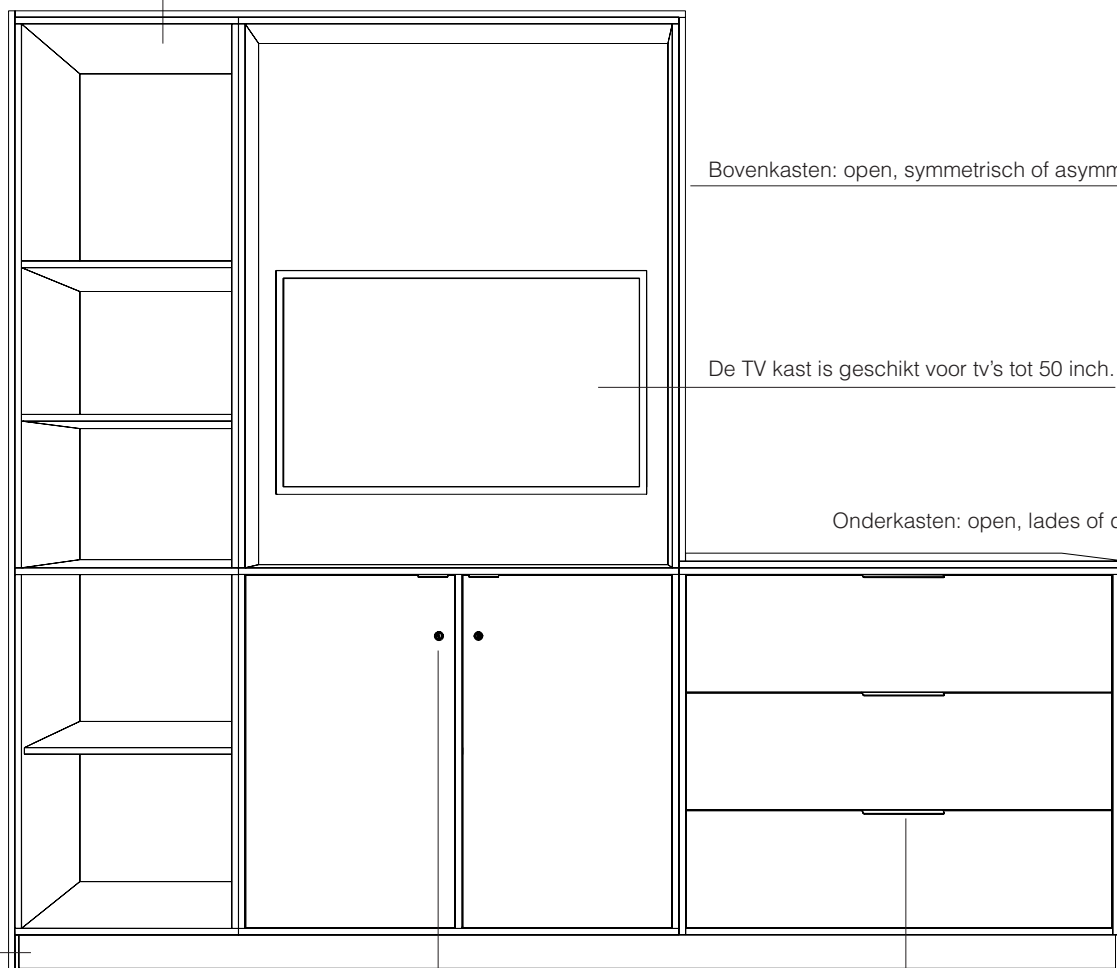

Configuratie Array kast

Configureer de Array kast naar jouw behoefte door te kiezen tussen de verschillende maten, dieptes en hoogtes.

Verkrijgbaar in 19 melamine kleuren.

Twee hoogtes: 110 cm
of 260 cm.

Bovenkasten: open, symmetrisch of asymmetrisch.

De TV kast is geschikt voor tv's tot 50 inch.

Onderkasten: open, lades of deurtjes.

Plintheogte 10 cm.

Slot op deuren mogelijk.

Twee dieptematen
(45 cm en 60 cm diep).

Greepjes (twee variaties) of push to open.
Greepjes verkrijgbaar in 50 poedercoatkleuren.