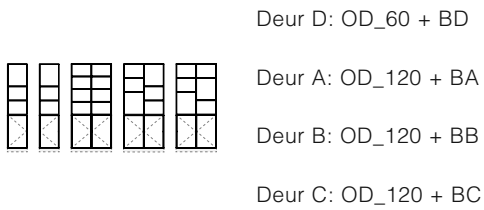

Array

Lage kast

Maatvoering

Breedte	Diepte	Hoogte
600 mm	450/600 mm	1100 mm
600 mm	450/600 mm	1100 mm
1200 mm	450/600 mm	1100 mm
1200 mm	450/600 mm	1100 mm
1200 mm	450/600 mm	1100 mm

Opties

Push to open of handgrepen

Slot

Push to open of handgrepen	Slot
●	●
●	●
●	

Hoge kast open

Maatvoering

Breedte	Diepte	Hoogte
600 mm	450/600 mm	2600 mm
1200 mm	450/600 mm	2600 mm
1200 mm	450/600 mm	2600 mm
1200 mm	450/600 mm	2600 mm

Opties

Push to open of handgrepen

Slot

Push to open of handgrepen	Slot

Hoge kast deuren/open

Maatvoering

Breedte	Diepte	Hoogte
600 mm	450/600 mm	2600 mm
1200 mm	450/600 mm	2600 mm
1200 mm	450/600 mm	2600 mm
1200 mm	450/600 mm	2600 mm