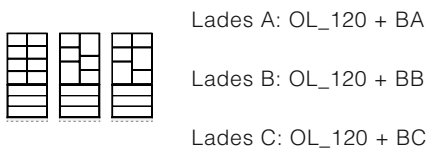

Push to open of handgrepen

Slot

Push to open of handgrepen	Slot

Hoge kast deuren/open

Maatvoering

Breedte	Diepte	Hoogte
600 mm	450/600 mm	2600 mm
1200 mm	450/600 mm	2600 mm
1200 mm	450/600 mm	2600 mm
1200 mm	450/600 mm	2600 mm

Opties

Push to open of handgrepen

Slot

Push to open of handgrepen	Slot
●	●
●	●
●	●
●	●

Hoge kast lades/open

Maatvoering

Breedte	Diepte	Hoogte
600 mm	450/600 mm	2600 mm
1200 mm	450/600 mm	2600 mm
1200 mm	450/600 mm	2600 mm