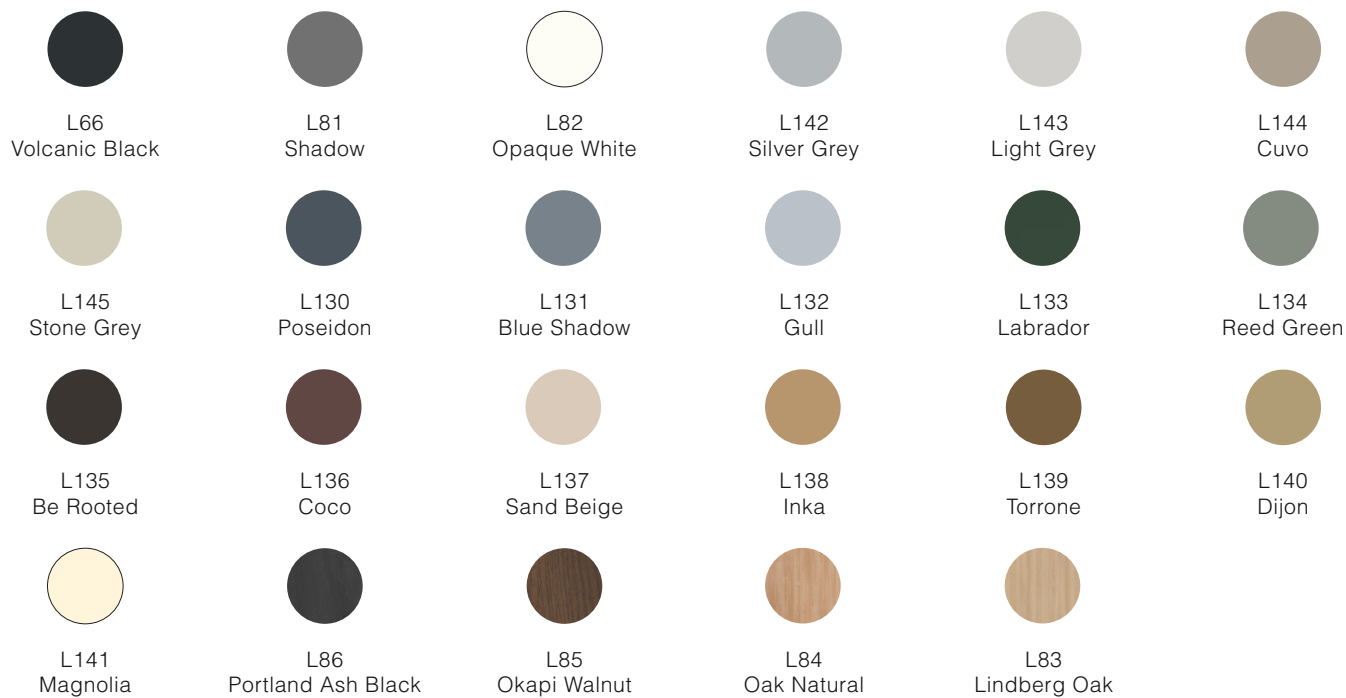

Standaard stoffencollectie: 2026, op alfabetische volgorde

Prijsklasse	Stof	Fabrikant
A	Advantage	Camira
B	Artifort Lana	Artifort Textiles
F	 Artifort Ox	Artifort Textiles
D	Artifort Selecte	Artifort Textiles
B	Artifort Spektra	Artifort Textiles
E	Artifort Viya	Artifort Textiles
C	Atlantic	Gabriel
E	 Auckland	Vescom
A	 Autumn	Kvadrat
C	Blazer	Camira
C	Boltaflex	Vyva Fabrics
B	 Cura	Gabriel
F	Dinamica Classica	Vyva Fabrics
F	Divina MD	Kvadrat
F	Divina Melange	Kvadrat
A	Era	Camira
E	 Foster	Vescom
C	Freckle	Vyva Fabrics
A	 Guest	Kvadrat
E	Hallingdal 65	Kvadrat
B	Harlow	Vyva Fabrics
B	Maglia	Vyva Fabrics
B	Main Line Flax	Camira

Prijsklasse	Stof	Fabrikant
B	Main Line Plus	Camira
B	Medley	Gabriel
D	 Oceanic	Camira
D	Primeira	Vyva Fabrics
C	Pukka	Vyva Fabrics
A	 Quest	Camira
C	Remix	Kvadrat
E	 Revyva Arctic	Vyva Fabrics
F	 Revyva Atlantic	Vyva Fabrics
F	 Revyva Bouclé	Vyva Fabrics
E	 Revyva Pacific	Vyva Fabrics
C	Segu	Vyva Fabrics
B	Silverguard	Vyva Fabrics
C	Stamskin Top	Other
F	Steelcut	Kvadrat
F	Steelcut Trio	Kvadrat
D	Step Melange	Gabriel
E	Synergy	Camira
E	Tonus	Kvadrat
A	Urban	Camira
B	Valencia	Vyva Fabrics
A	Xtreme	Camira
E	Yoredale	Camira

Ga voor meer informatie naar stoffenkiezer.nl/lande

Leer

(Gedeeltelijk)
gerecycled materiaal

Poedercoat

Laminaat B (standaard HPL en melamine)

Laminaat C

Fineer

Oliekleuren

O6
Intense Black

O5
Charcoal

O10
Chocolate

O1
Black

O9
Dark Oak

O2
Pure

O3
Naturel

O8
Oyster