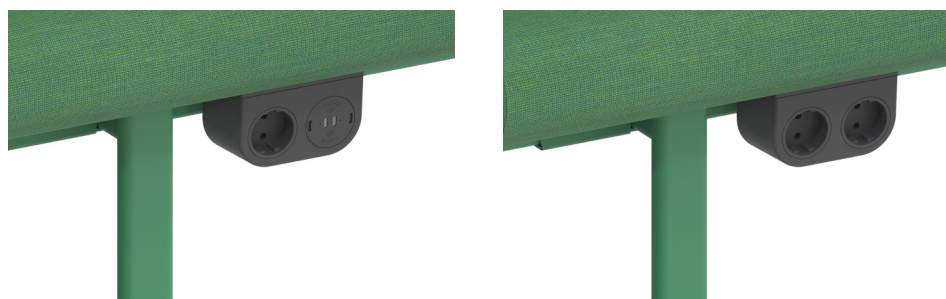

Elektrificatie

Optioneel. De elektrificatie wordt los meegeleverd en kan onder de zitting worden bevestigd. De positie is vrij te bepalen: visueel raden wij aan de elektrificatie naast de poot te monteren. Keuze uit:

- 2x EU stekker, NL of BE
- 1x EU stekker, NL of BE en 1x dubbel USB-C