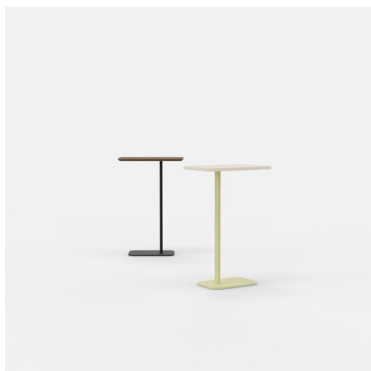

Tafel

Maatvoering

	Breedte	Diepte	Hoogte
	32 cm	49 cm	75 cm
	35 cm	35 cm	75 cm
	32 cm	49 cm	75 cm