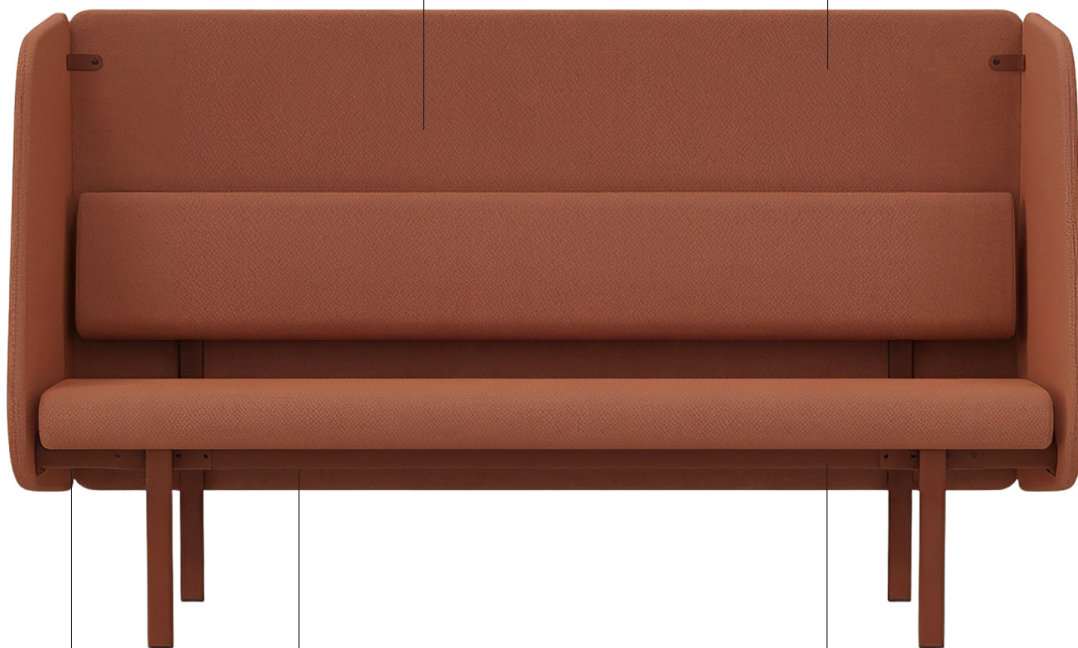

Configuratie Tref met privacyscherm

In restaurants, work cafés en ontvangstgebieden spelen meubels een belangrijke rol in hoe mensen een ruimte ervaren. Ze bepalen waar mensen gaan zitten, hoe ze elkaar ontmoeten en hoeveel privacy ze hebben. Tref is ontwikkeld met deze dynamiek in gedachten.

Pas de Tref bank aan naar jouw behoefte door te kiezen tussen de eindeloze stoffeermogelijkheden, en maak een keuze uit alle poedercoat kleuren voor het frame.

Verkrijgbaar als enkel achterpaneel, achterpaneel met twee zijpanelen, of achterpaneel met een paneel links of rechts

Het privacyscherm is verkrijgbaar in twee hoogtes: 113 cm en 143 cm, gemeten vanaf de grond

Frame verkrijgbaar in alle fine texture poedercoat kleuren uit de Lande collectie

Elektrificatie als optie mogelijk. Deze wordt los meegeleverd en kan onder de zitting worden bevestigd

Optie: tafels. Geïntegreerde tafel enkel mogelijk bij een zithoogte van 47 cm

De rechthoekige tafel is ook mogelijk als losse tafel