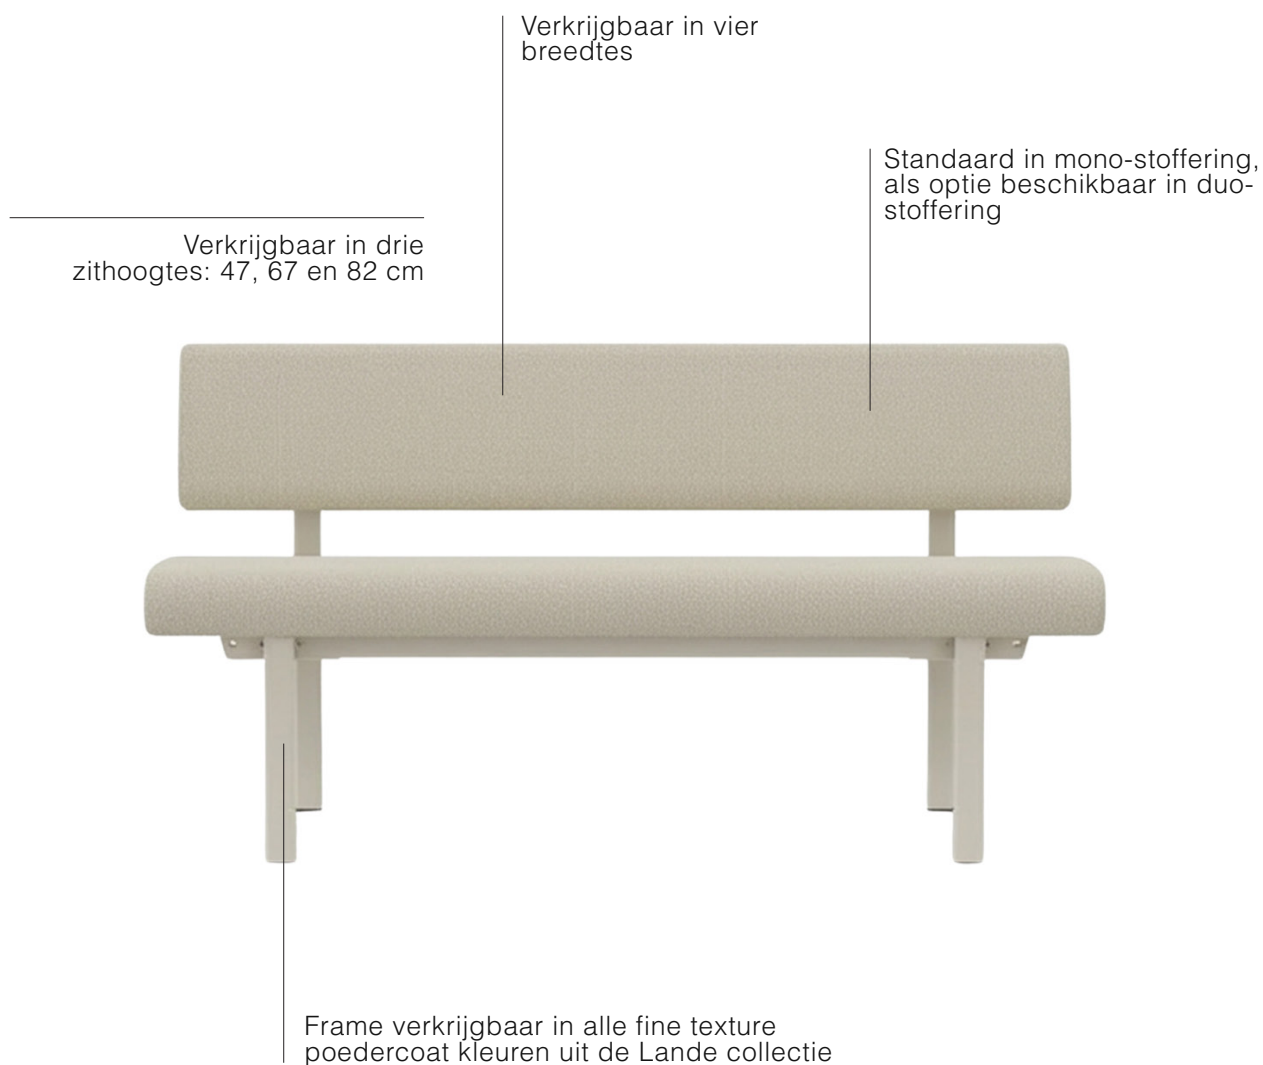

Het modulaire ontwerp maakt het mogelijk om de bank eenvoudig aan te passen aan de ruimte. Van een lineaire wandopstelling tot een vrijstaand element of een setting met privacyscherm. Zo ontstaan plekken waar ontmoeting en concentratie naast elkaar kunnen bestaan.

Beoogd gebruik
Touchdown-omgevingen, sociale ruimtes,
vergaderruimtes, klaslokalen

Certificaten
Lande is ISO 9001 en 14001
gecertificeerd

Configuratie Tref bank

In restaurants, work cafés en ontvangstgebieden spelen meubels een belangrijke rol in hoe mensen een ruimte ervaren. Ze bepalen waar mensen gaan zitten, hoe ze elkaar ontmoeten en hoeveel privacy ze hebben. Tref is ontwikkeld met deze dynamiek in gedachten.

Pas de Tref bank aan naar jouw behoefte door te kiezen tussen de eindeloze stoffeermogelijkheden, en maak een keuze uit alle poedercoat kleuren voor het frame.

Configuratie Tref met privacyscherm

In restaurants, work cafés en ontvangstgebieden spelen meubels een belangrijke rol in hoe mensen een ruimte ervaren. Ze bepalen waar mensen gaan zitten, hoe ze elkaar ontmoeten en hoeveel privacy ze hebben. Tref is ontwikkeld met deze dynamiek in gedachten.

Optie: tafels. Geïntegreerde tafel enkel mogelijk bij een zithoogte van 47 cm

De rechthoekige tafel is ook mogelijk als losse tafel

Tafels

Optioneel. Keuze uit een geïntegreerde tafel of vrijstaande tafel. De geïntegreerde tafel is mogelijk met een rond tafelblad van Ø35 cm of een rechthoekig blad 49 × 32 cm. De geïntegreerde tafel is enkel toepasbaar bij de Tref bank met een zithoogte van 47 cm. De vrijstaande tafel is enkel mogelijk met rechthoekig blad, deze heeft een hoogte van 75 cm.